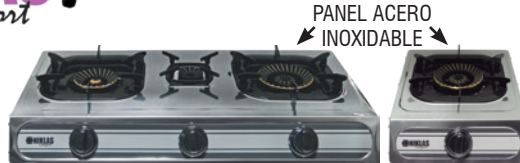

desde **19'95** euros

desde **47'95** euros

desde **52'95** euros

desde **32'90** euros

HORNILLO COCINA SEGO-CAMP
2200W. CONSUMO: 160 g/h.
AUTONOMÍA APROX.: 75 min.
745726

desde **2'75** euros

CARTUCHO GAS
C/VÁLVULA
227 gr. / 250 ml.
440278