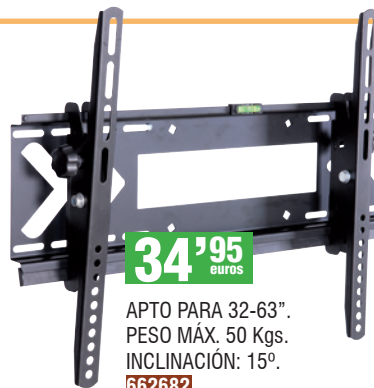

745045 MOD. ÚRSULA
10'95 euros

745046 MOD. ROMINA
9'95 euros

745047 MOD. LARIZA
11'95 euros

SOPORTES PARA TELEVISIÓN

10'90
euros

APTO PARA 13-37".
PESO MÁX. 35 Kg.
FABRICADO EN ALUMINIO.
663435

12'90
euros

APTO PARA 13-37".
PESO MÁX. 35 Kgs.
INCLINACIÓN: 20°. GIRO: 60°.
662681

BRIXO

18'90
euros

APTO PARA 13-37".
PESO MÁX. 30 Kgs.
INCLINACIÓN: 20°. GIRO: 180°/240°.
662680

34'95
euros

APTO PARA 32-63".
PESO MÁX. 50 Kgs.
INCLINACIÓN: 15°.
662682

**PILAS ESPECIALES
PILAS PLUS: AA, AAA, C, D, 9V...
DURACELL**