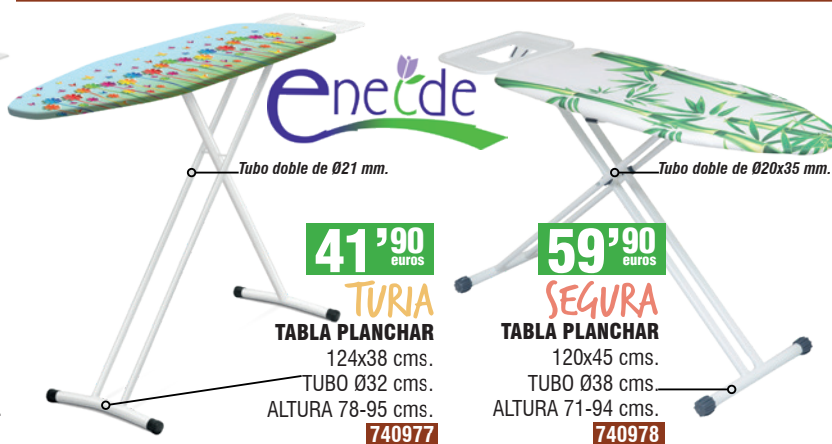

741216

TABLAS DE PLANCHAR

29'90
euros

MIJARES
TABLA PLANCHAR
110x34 cms.
TUBO Ø21 cms.
ALTURA 75-88 cms.

740976

eneide

Tubo doble de Ø21 mm.

41'90
euros

TURIA
TABLA PLANCHAR
124x38 cms.
TUBO Ø32 cms.
ALTURA 78-95 cms.

740977

59'90
euros

SEGURA
TABLA PLANCHAR
120x45 cms.
TUBO Ø38 cms.
ALTURA 71-94 cms.

740978

ROLSER

54'90
euros

**TABLA PLANCHAR
K-S NATURAL**
110x91 cms.
ALTURA 76-91 cms.