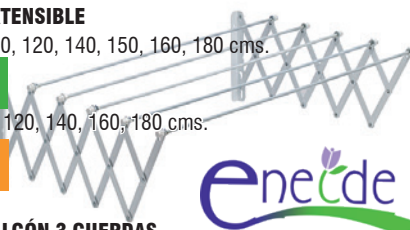

enecde

TENDEDERO BALCÓN 3 CUERDAS

(JGO. 2) 550 mm.

304500

12'95
euros

TENDEDERO ATORNILLAR 4 CUERDAS

(JGO. 2) 520x200 mm.

662861

16'90
euros